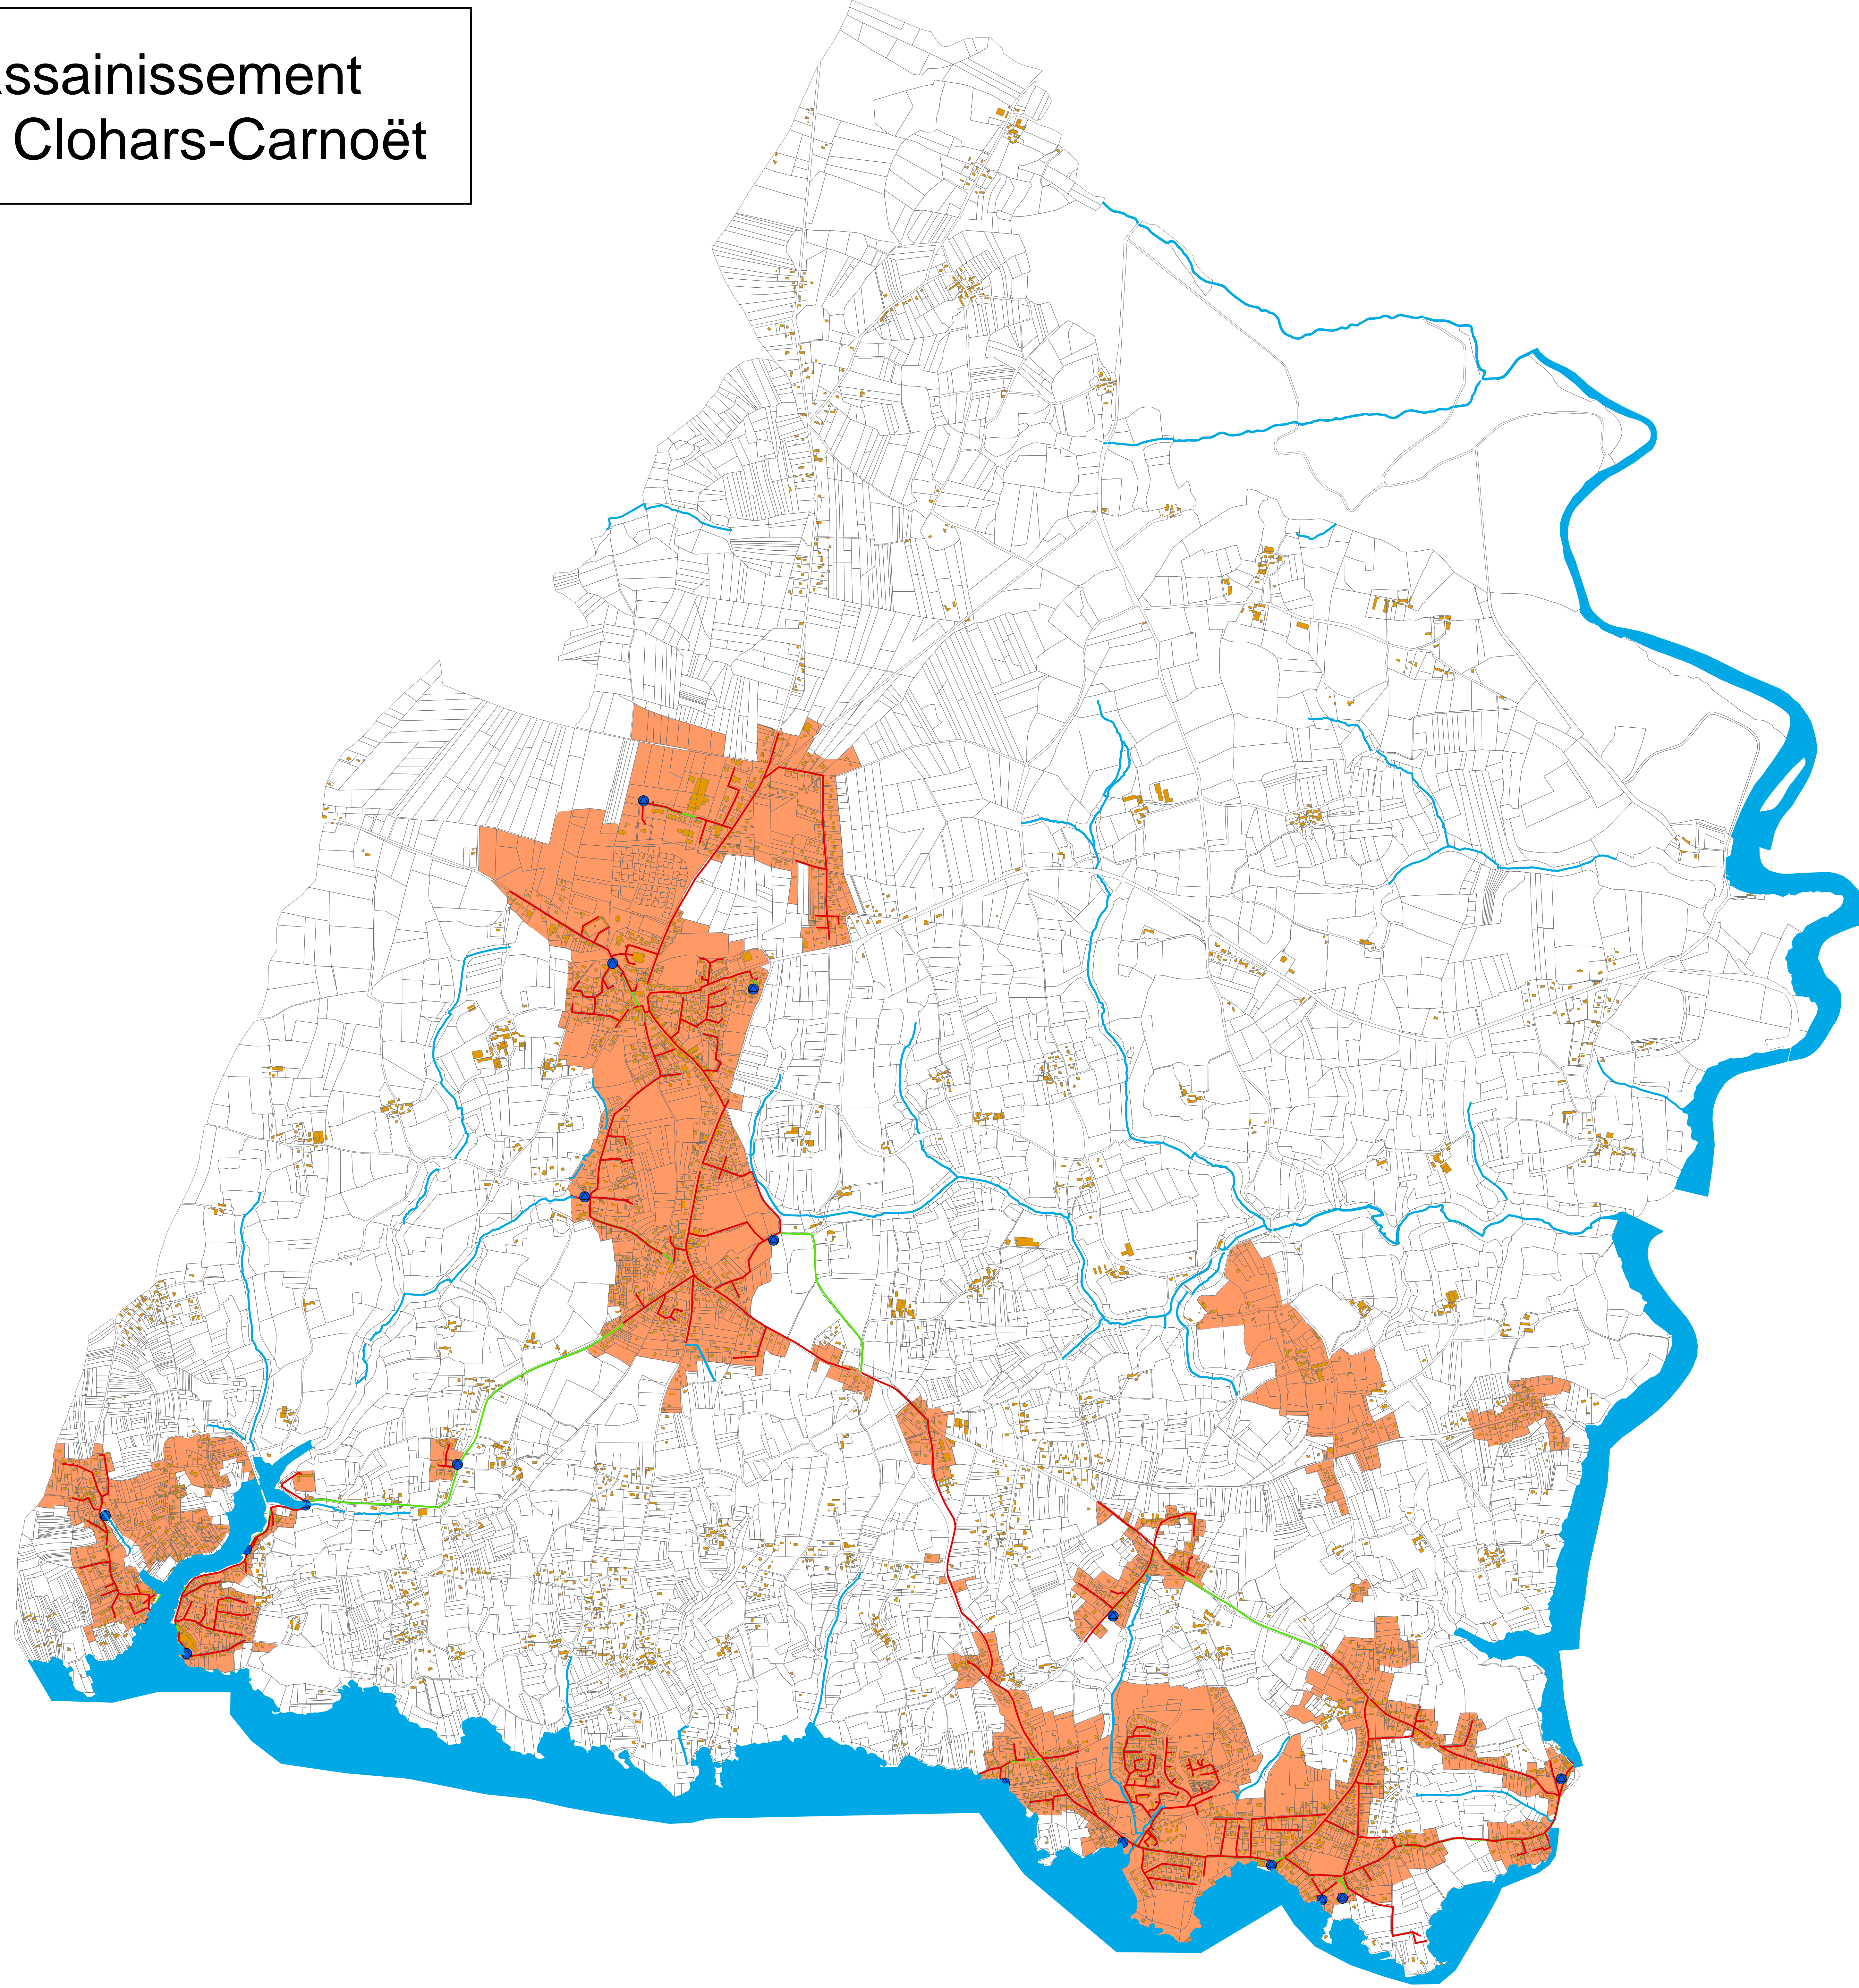

Zonage d'assainissement Commune de Clohars-Carnoët

Légende

-  Cours d'eau
-  Bâti
-  Parcelle
-  PR
-  Gravitaire
-  Refoulement

Zonage

-  Assainissement collectif